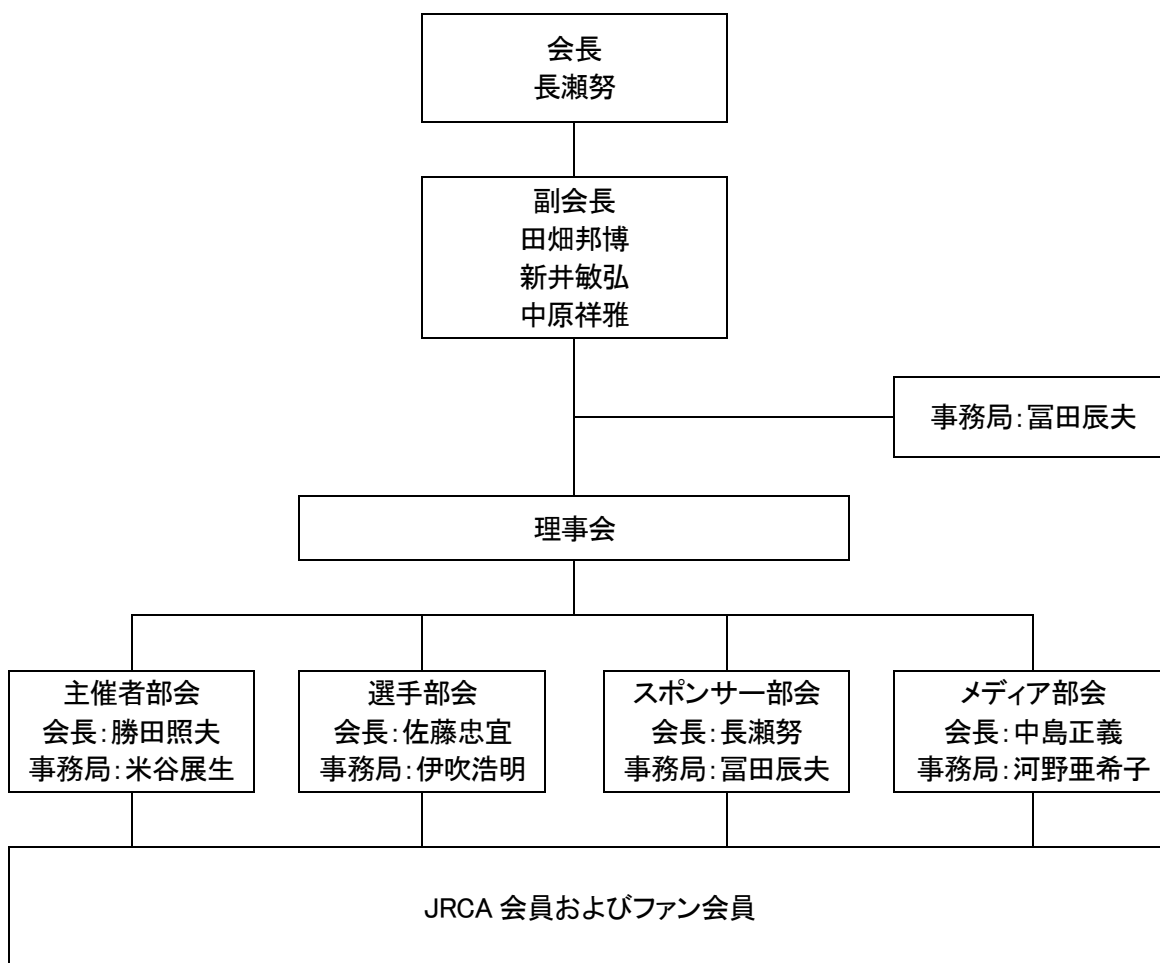

JRCA 新組織図 (敬称略)

新理事一覧 (50 音順)

新井敏弘 / 伊藤忍 / 小田切順之 / 勝田照夫 / 河野亜希子 / 小西重幸 / 佐藤忠宜 / 佐藤均 / 澤田茂 / 田畑邦博 / 中島正義 / 長瀬努 / 中原祥雅 / 福永修 / スバルテクニカインターナショナル株式会社 / 住友ゴム工業株式会社 / 横浜ゴム株式会社